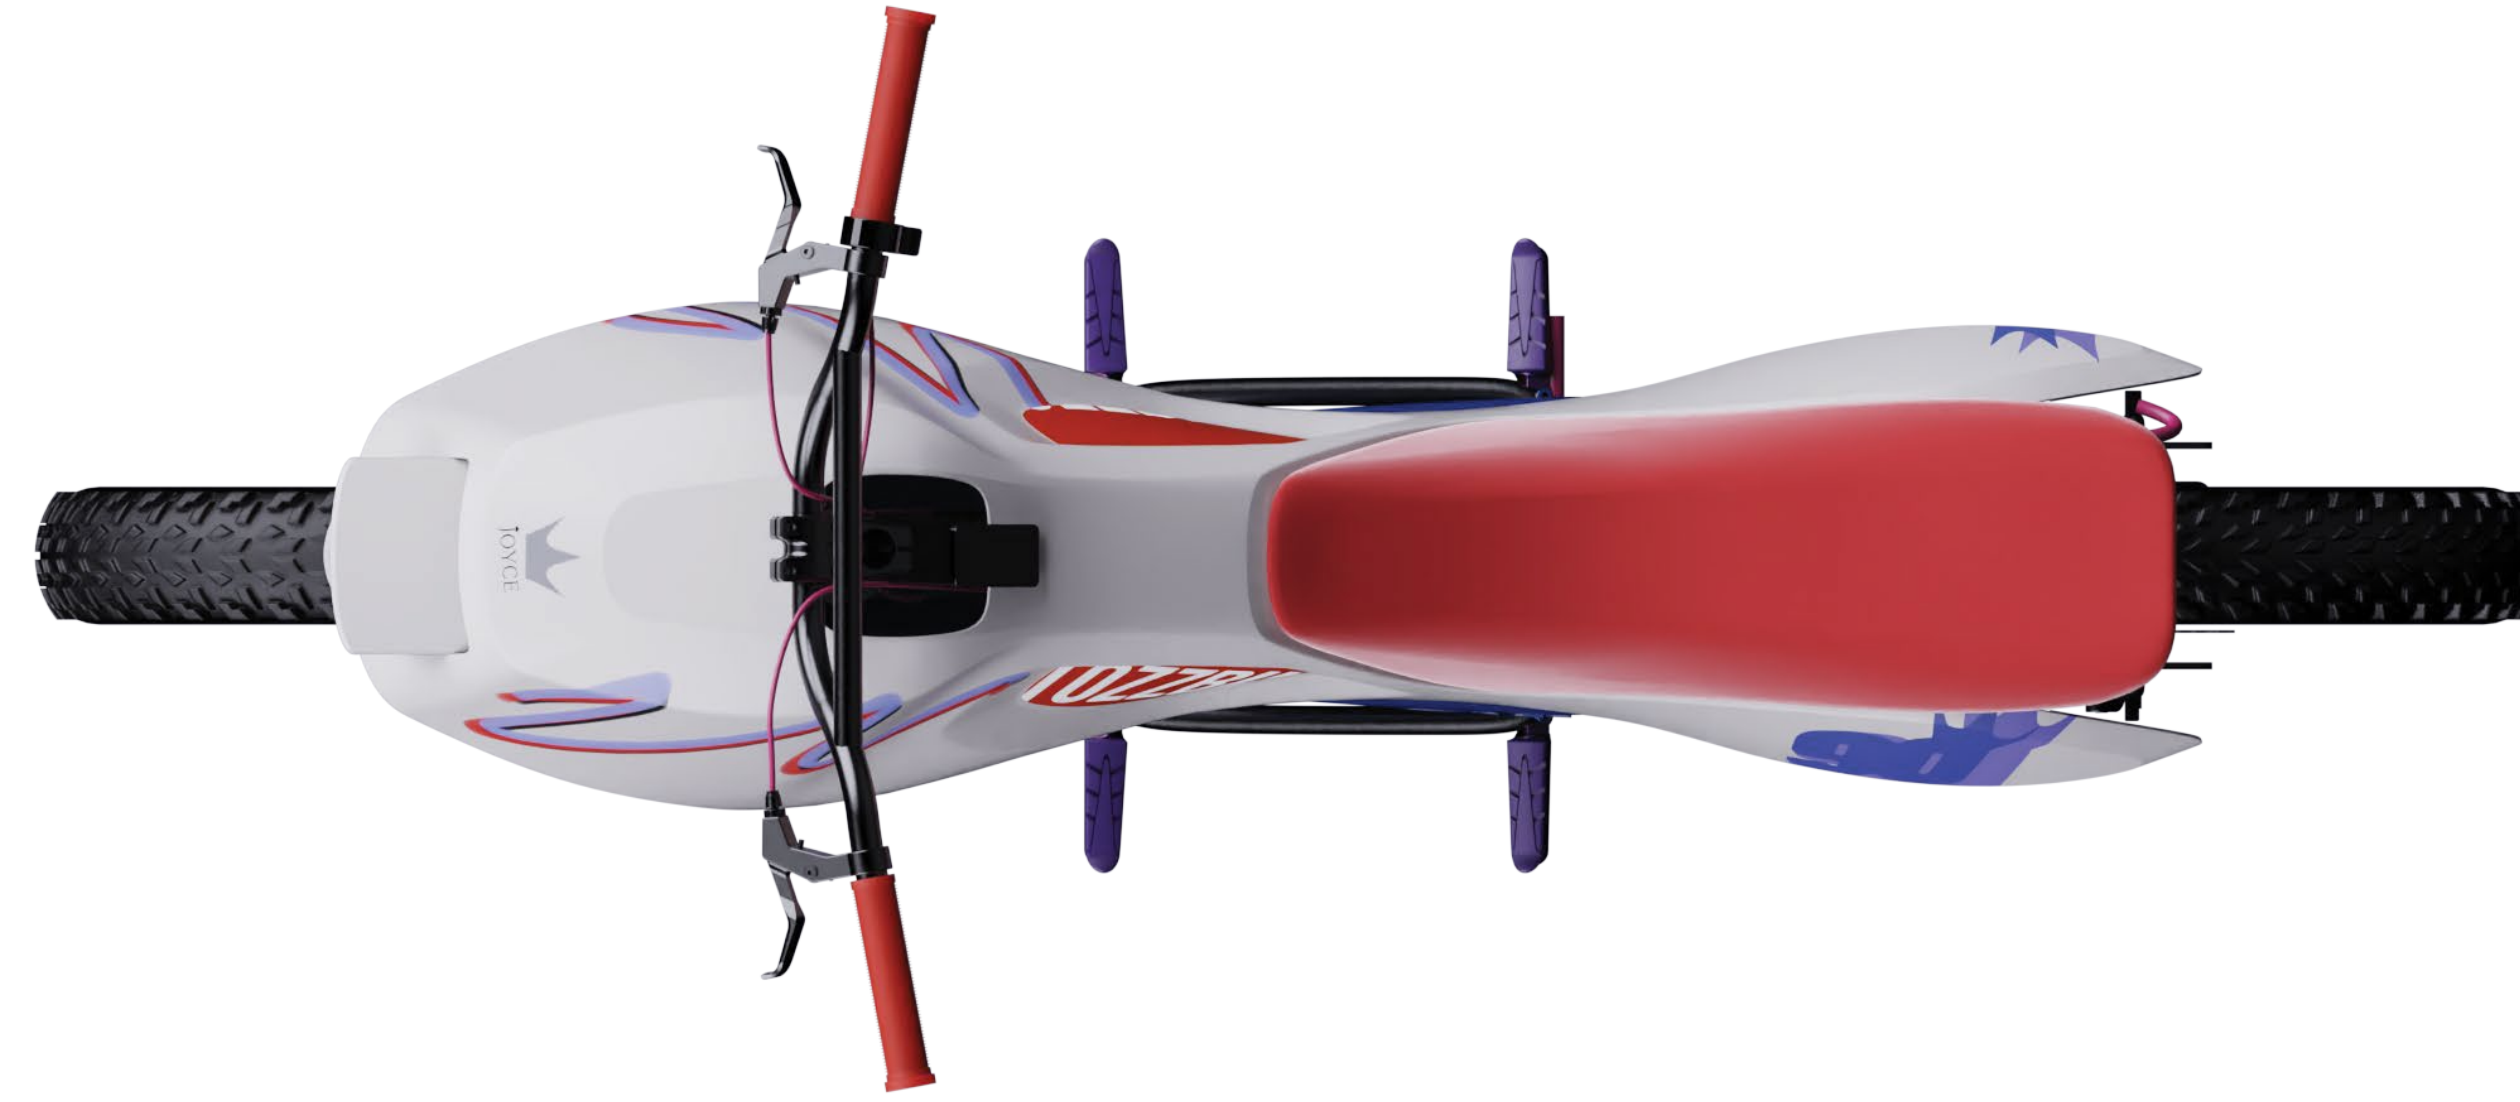

JOYCE
TOZZBIKE

**ELECTRIC
MOTORCYCLE**

90'lı yılların ruhunu günümüz teknolojiyle tekrar yaşamak istemez misin? Biz de öyle düşündük ve 90'ı yarattık!

Dönemin en sevdiğin karakteristiklerini taşıyan benzersiz tasarımıyla gittiğin her yerde ilgi odağı olurken açılır-kapanır pop-up farıyla fark edilmek için normalleşecek. Rakipsiz donanımı ve Dahili bluetooth hoparlörü ile eğlenceyi gittiğin yere taşıyacak, geniş tabanlı lastikleriyle plaj partilerine renk katacaksın.

1090mm

Wheelbase (mm) 1150

TEKNİK ÖZELLİKLER

48V 750W Hub Motor
16Ah Batarya
25km/h (max. 45km/h)
6 saat standart, 3 saat hızlı şarj
160mm hidrolik disk fren
20" Fat Lastik
Çıkarılabilir Batarya
120kg taşıma kapasitesi